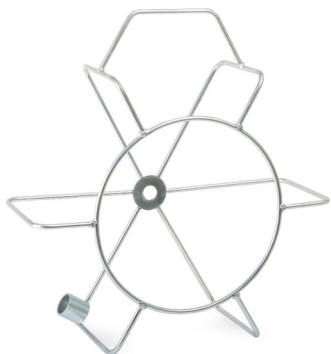

020-100094

KANALPORTAL

HIER KAUFTE DIE BRANCHE

Spiral Korb 16mm

Art.Nr.: 020-100094