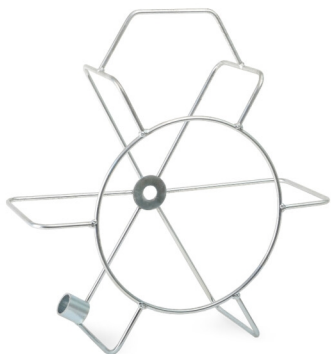

020-100199

KANALPORTAL

HIER KAUFTE DIE BRANCHE

Spiral Korb 32mm

Art.Nr.: 020-100199
